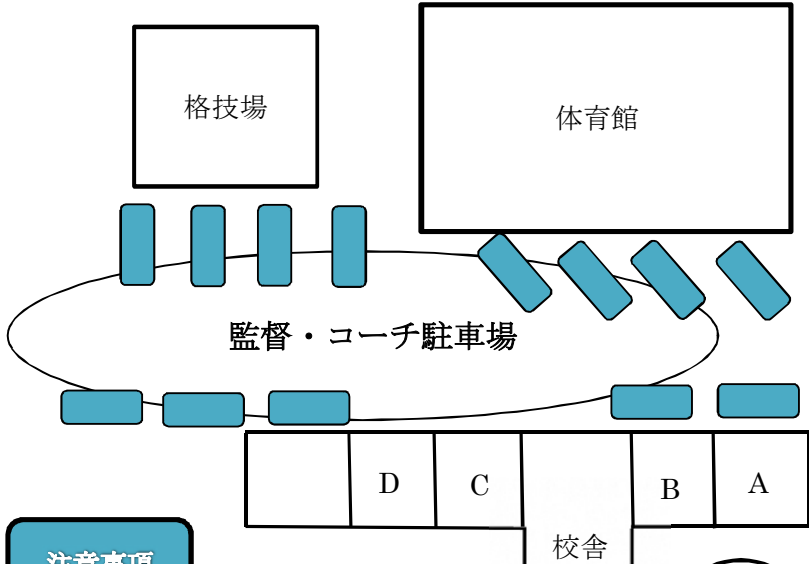

安芸南高校駐車場案内

マイクロバス・本校職員駐車場

Detailed description: A circular area designated for 'マイクロバス・本校職員駐車場' (Microbus and School Staff Parking Lot).

注意事項

- ・監督・コーチの車両は体育館周辺です。
- ・更衣室は校舎2F選択教室A~Dを用意します。貴重品の管理は各校で。
- ・校舎内は素足でお願いします。
- ・体育館シューズは体育館フロアのみです。